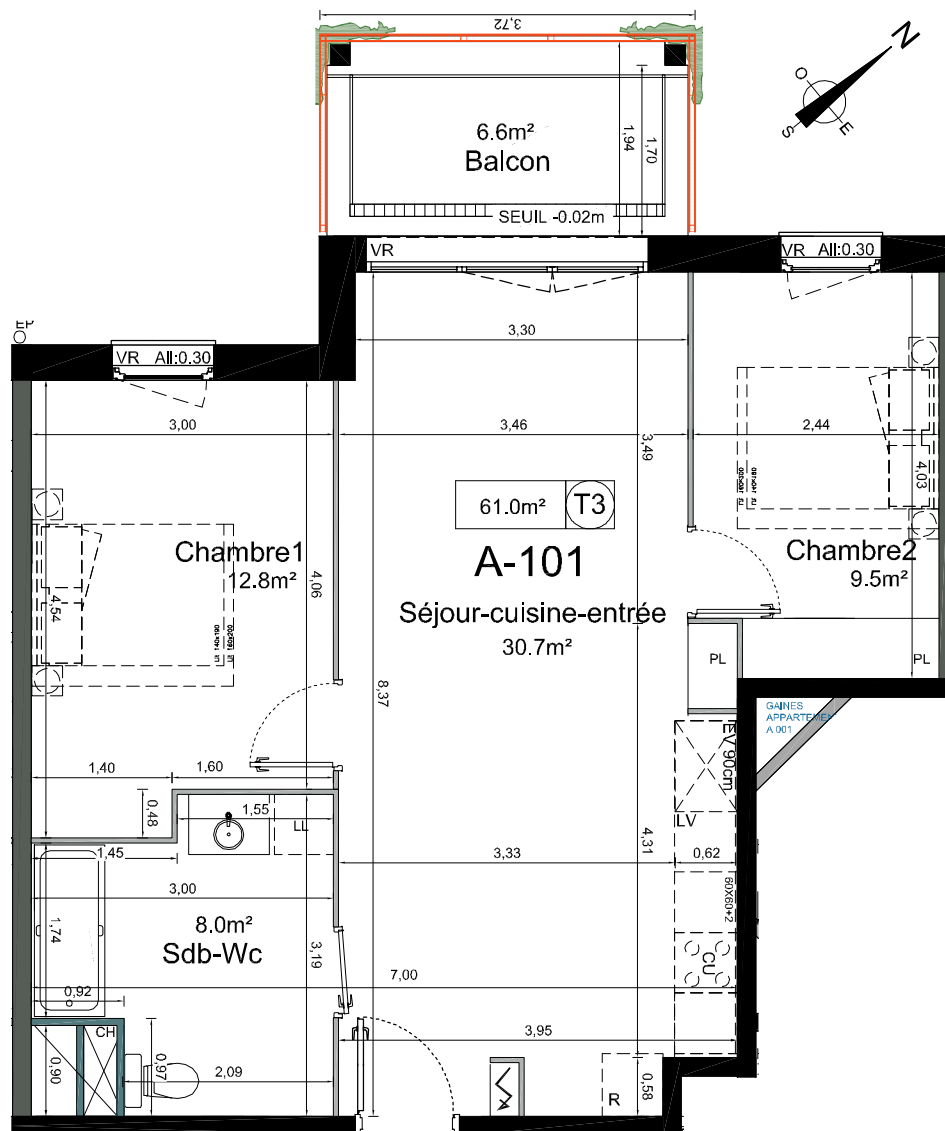

TOLENA

TOULENNE

15 - 17 Allée de Louloumet
33210 Toulouse

Bât.	Etage	Type	N° Logement
A	R+1	T3	A - 101

LEGENDE :

- VR = Volet Roulant
- All = Allège pleine
- PL = Placard
- Chaudière
- Tableau électrique
- Meuble vasque
- Douche
- Baignoire

- LL = Lave-linge
- R = Réfrigérateur
- LV = Lave-vaisselle

- Evier Cuisine 90X60cm (non fourni)
- Cuisson (non fourni)
- Equipements non fournis

Grille architecture de façade végétale au RDC
intégrée au garde-corps de loggia aux étages

PROCIVIS

FGAD . JUIN 2023 INDICE 8

T	Pièces	Surfaces m ²
A	Séjour cuisine entrée	30.7
B	Chambre 1	12.8
L	Chambre 2	9.5
E	Salle de bains - Wc	8.0
A		
U		
D		
E	Surface habitable totale	61.0m²
S		
U		
R		
F		
A	Annexes	
C	Jardin sous balcon	
E	Jardin	
S	Balcon au 1er	6.6
	Stationnements	(Voir tableau général de co-propriété)