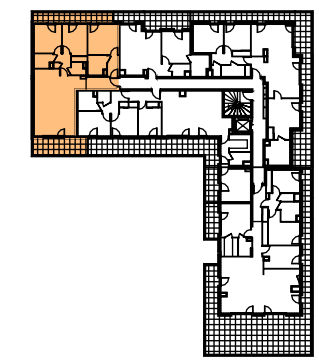

ALPES ISÈRE HABITAT OPH

Rue Pierre Vincendon
38110 LA TOUR DU PIN

Type de logement :	T4
Etage :	R+3
N° de logement :	302

Hall	4.98 m ²
Séjour/Cuisine	35.02 m ²
DGT	3.94 m ²
Chambre 1	10.01 m ²
Chambre 2	10.75 m ²
SDB	4.56 m ²
DGT	2.73 m ²
Chambre 3	11.59 m ²
WC	2.24 m ²
SDB	3.23 m ²
Surface Totale	89.05 m²
Terrasse 1	10.94 m ²
Terrasse 2	8.96 m ²

PLAN VENTE

LEGENDE	
LV : emplacement du lave vaisselle	: Faux plafond
LL : emplacement du lave linge	SDB : salle de bain
TE : tableau électrique	DGT : dégagement
R : réfrigérateur	CH: Chaudière
CU : cuisson	PL : placard
VR : volet roulant	AV : allège vitrée
GC : garde corps	