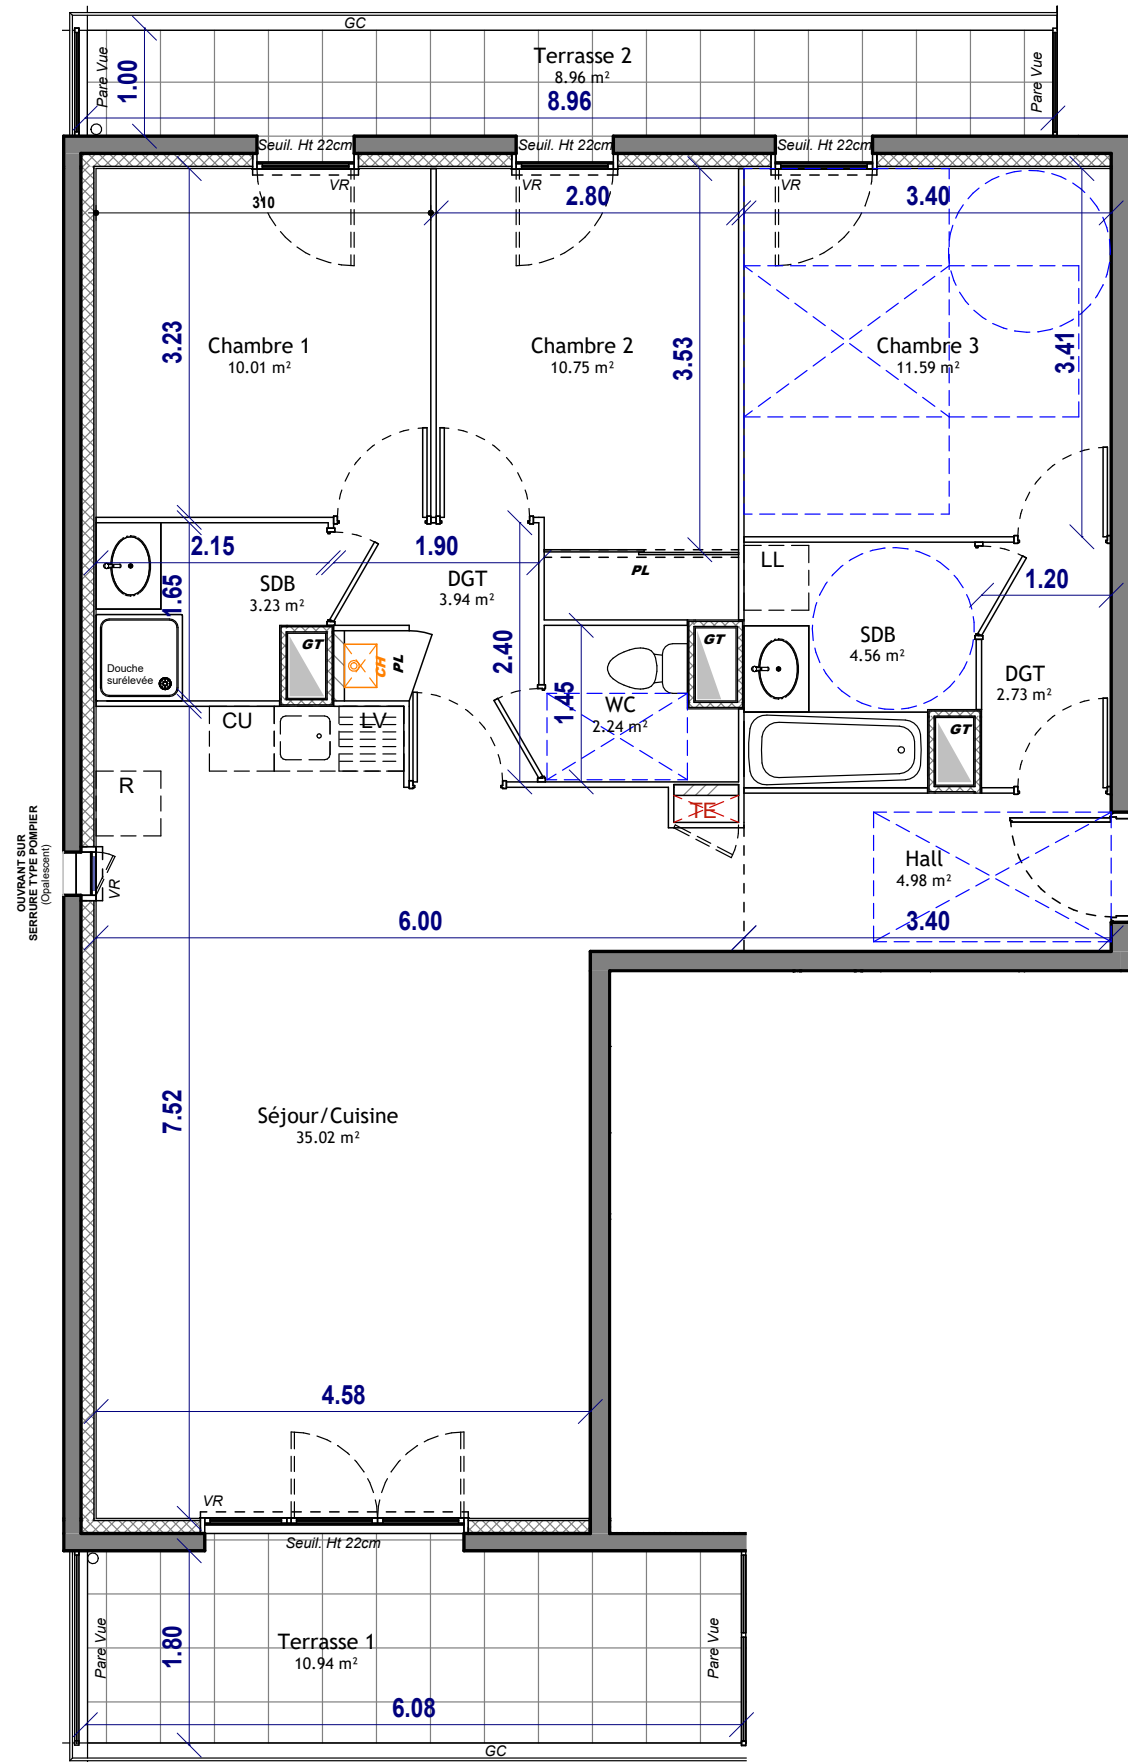

ALPES ISÈRE HABITAT OPH

Rue Pierre Vincendon
38110 LA TOUR DU PIN

Type de logement :	T4
Etage :	R+3
N° de logement :	302

Hall	4.98 m ²
Séjour/Cuisine	35.02 m ²
DGT	3.94 m ²
Chambre 1	10.01 m ²
Chambre 2	10.75 m ²
SDB	4.56 m ²
DGT	2.73 m ²
Chambre 3	11.59 m ²
WC	2.24 m ²
SDB	3.23 m ²
Surface Totale	89.05 m²
Terrasse 1	10.94 m ²
Terrasse 2	8.96 m ²

PLAN VENTE

LEGENDE	
LV : emplacement du lave vaisselle	: Faux plafond
LL : emplacement du lave linge	SDB : salle de bain
TE : tableau électrique	DGT : dégagement
R : réfrigérateur	CH: Chaudière
CU : cuisson	PL : placard
VR : volet roulant	AV : allège vitrée
GC : garde corps	

25/10/2022

Indice 2

Nota :
Les dimensions libres, les surfaces, les gaines, les soffites, les retombées, les faux plafonds, les canalisations, les équipements, et les abords paysagers reportés sur ce document sont susceptibles de modifications dues aux impératifs administratifs, aux contraintes techniques de constructions et aux tolérances d'exécution. Les meubles et éléments de cuisine, ne sont qu'indicatifs de même que les haies et talus des espaces extérieurs. Seuls sont fournis les équipements figurant sur le descriptif de vente.