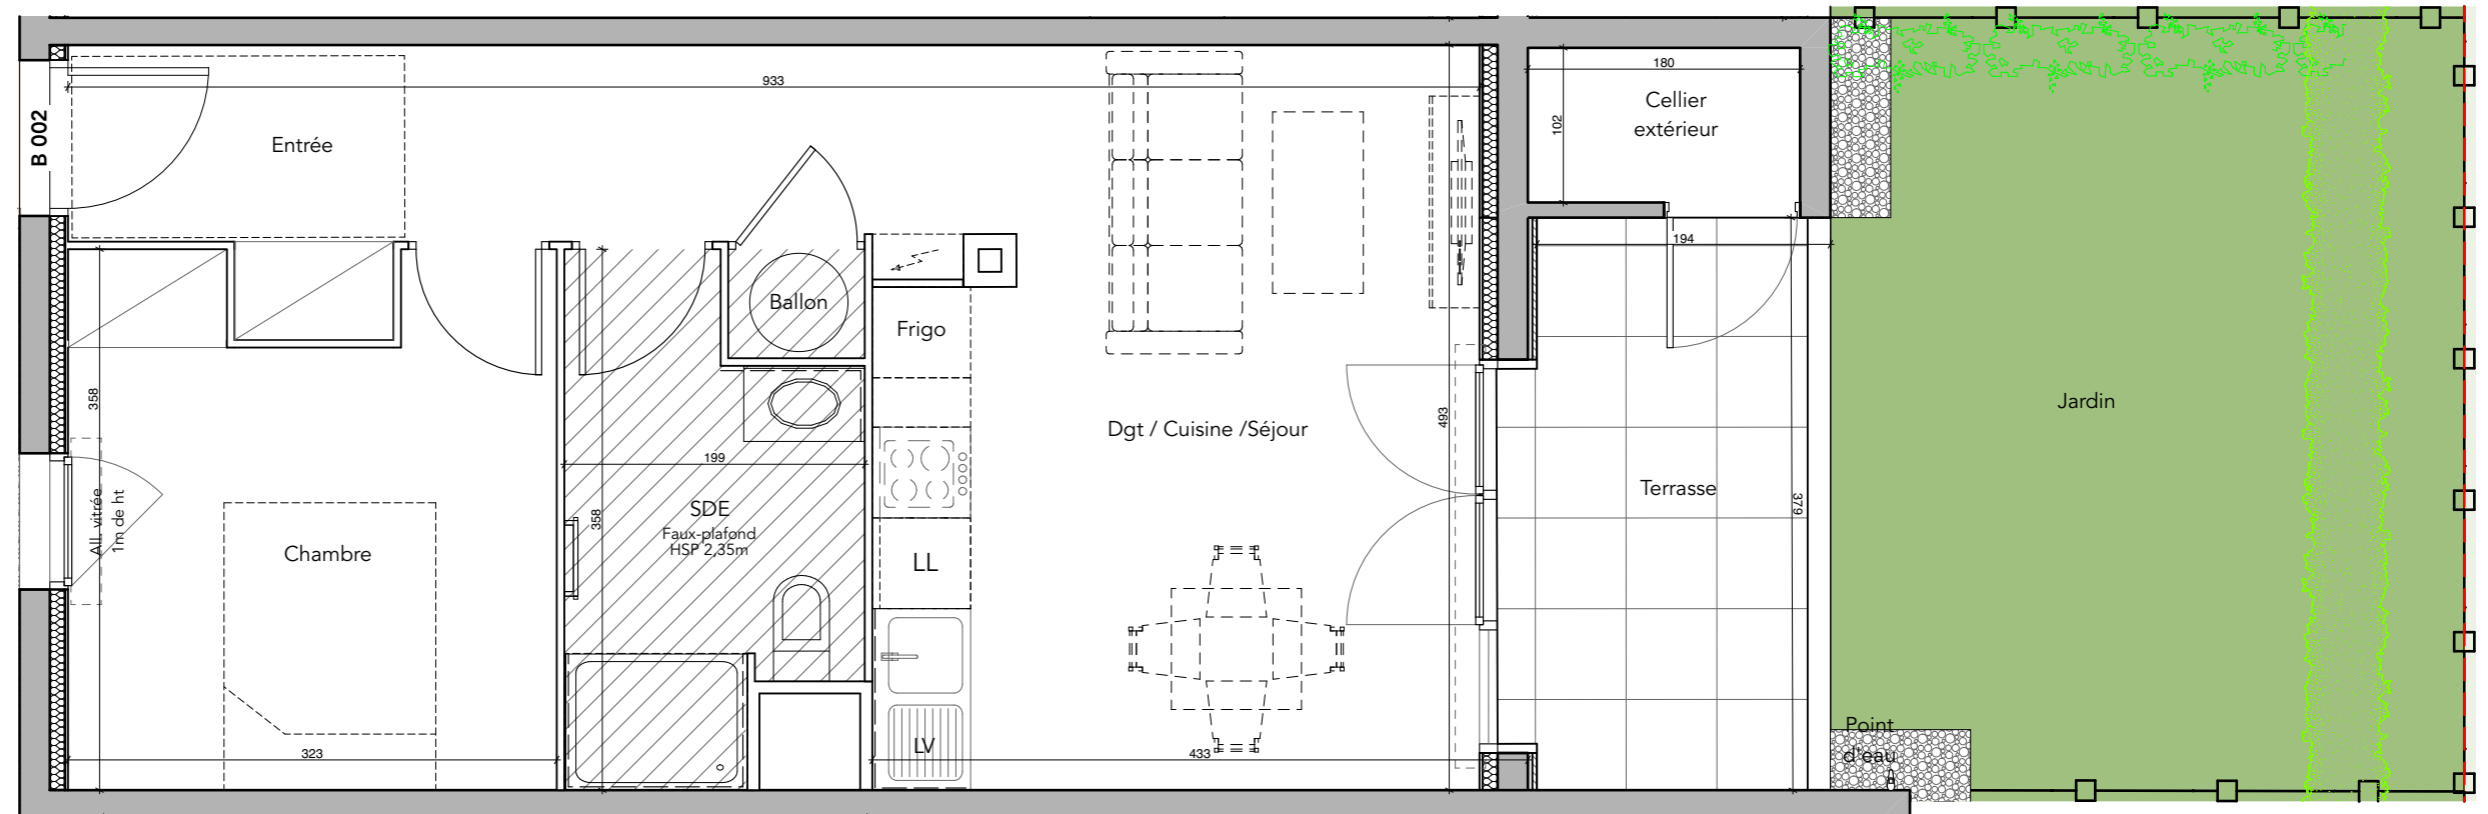

## TABLEAU DES SURFACES

DGT / CUISINE / SÉJOUR	24,16
CHAMBRE	10,81
SDE	5,80
ENTRÉE	3,57

TOTAL HABITABLE 44,34 m<sup>2</sup>

### SURFACES ANNEXES

CELLIER EXT 1,84

JARDIN 19,00

TERRASSE 7,34

02/07/2025

Des modifications sont susceptibles d'être apportées à ce plan en fonction des nécessités techniques, tant en ce qui concerne les dimensions libres que les équipements.