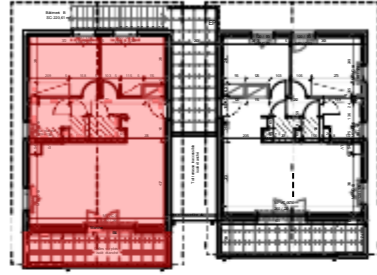

APPT N° B 101
 niveau R+1
 Bâtiment B
 Type T3

Les Bois de Benessa

Chemin du Haou - Bénése-Maremne

PATRIMOINE - SA LANGUEDOCIENNE
 5 place de la Pergola - CS 777 11 - 31077 TOULOUSE CEDEX 4
 TEL : 05 61 36 26 18 FAX : 05 61 36 26 56

TABLEAU DES SURFACES

ENTRÉE / CUISINE / SÉJOUR	36,69
CHAMBRE 2	11,63
CHAMBRE 1	9,93
SDB	4,52
DGT	3,00
RANGEMENT	2,28
WC	1,30

TOTAL HABITABLE 69,35 m²

SURFACES ANNEXES

BALCON 12,19