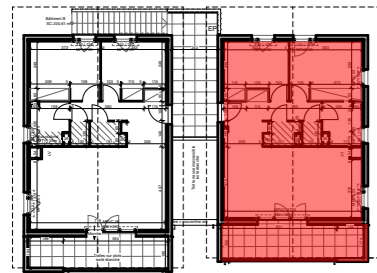

APPT N° B 102

niveau R+1

Bâtiment B

Type T3

## TABLEAU DES SURFACES

ENTRÉE / CUISINE / SÉJOUR	32,33
CHAMBRE 2	11,97
CHAMBRE 1	9,93
SDB	4,52
DGT	3,31
RANGEMENT	2,17
WC	1,30

TOTAL HABITABLE 65,53 m<sup>2</sup>