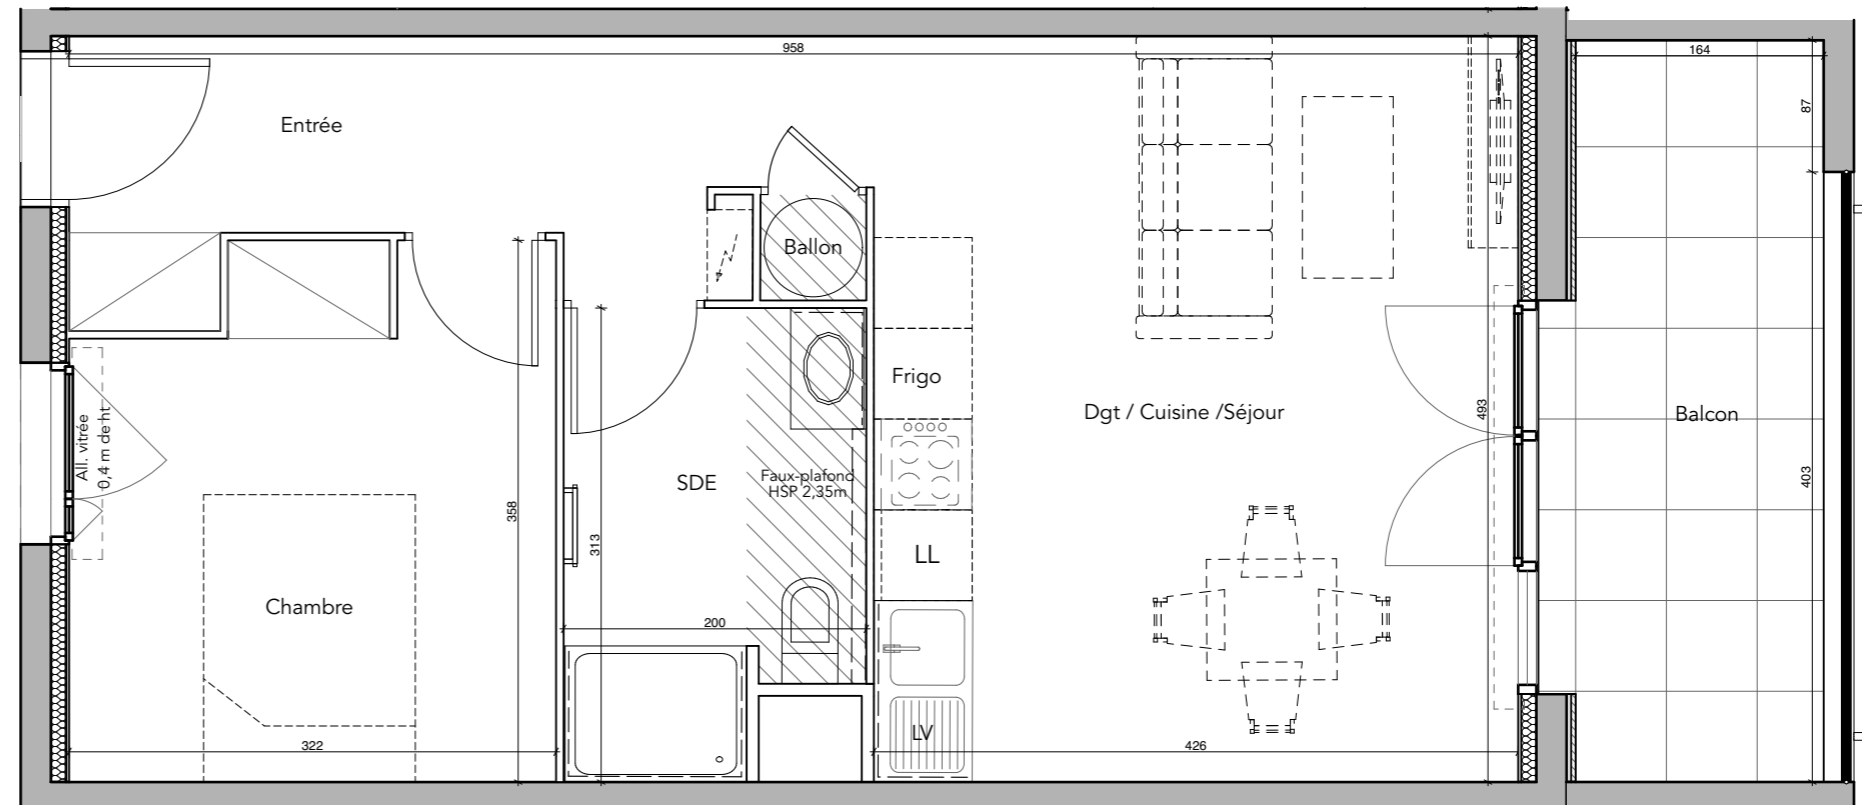

TEL : 05 61 36 26 18 FAX : 05 61 36 26 56

TABLEAU DES SURFACES

DGT / CUISINE / SÉJOUR	25,79
CHAMBRE	10,82
SDE	5,74
ENTRÉE	3,41

TOTAL HABITABLE 45,76 m²

SURFACES ANNEXES

BALCON 8,04

02/07/2025

Des modifications sont susceptibles d'être apportées à ce plan en fonction des nécessités techniques, tant en ce qui concerne les dimensions libres que les équipements.